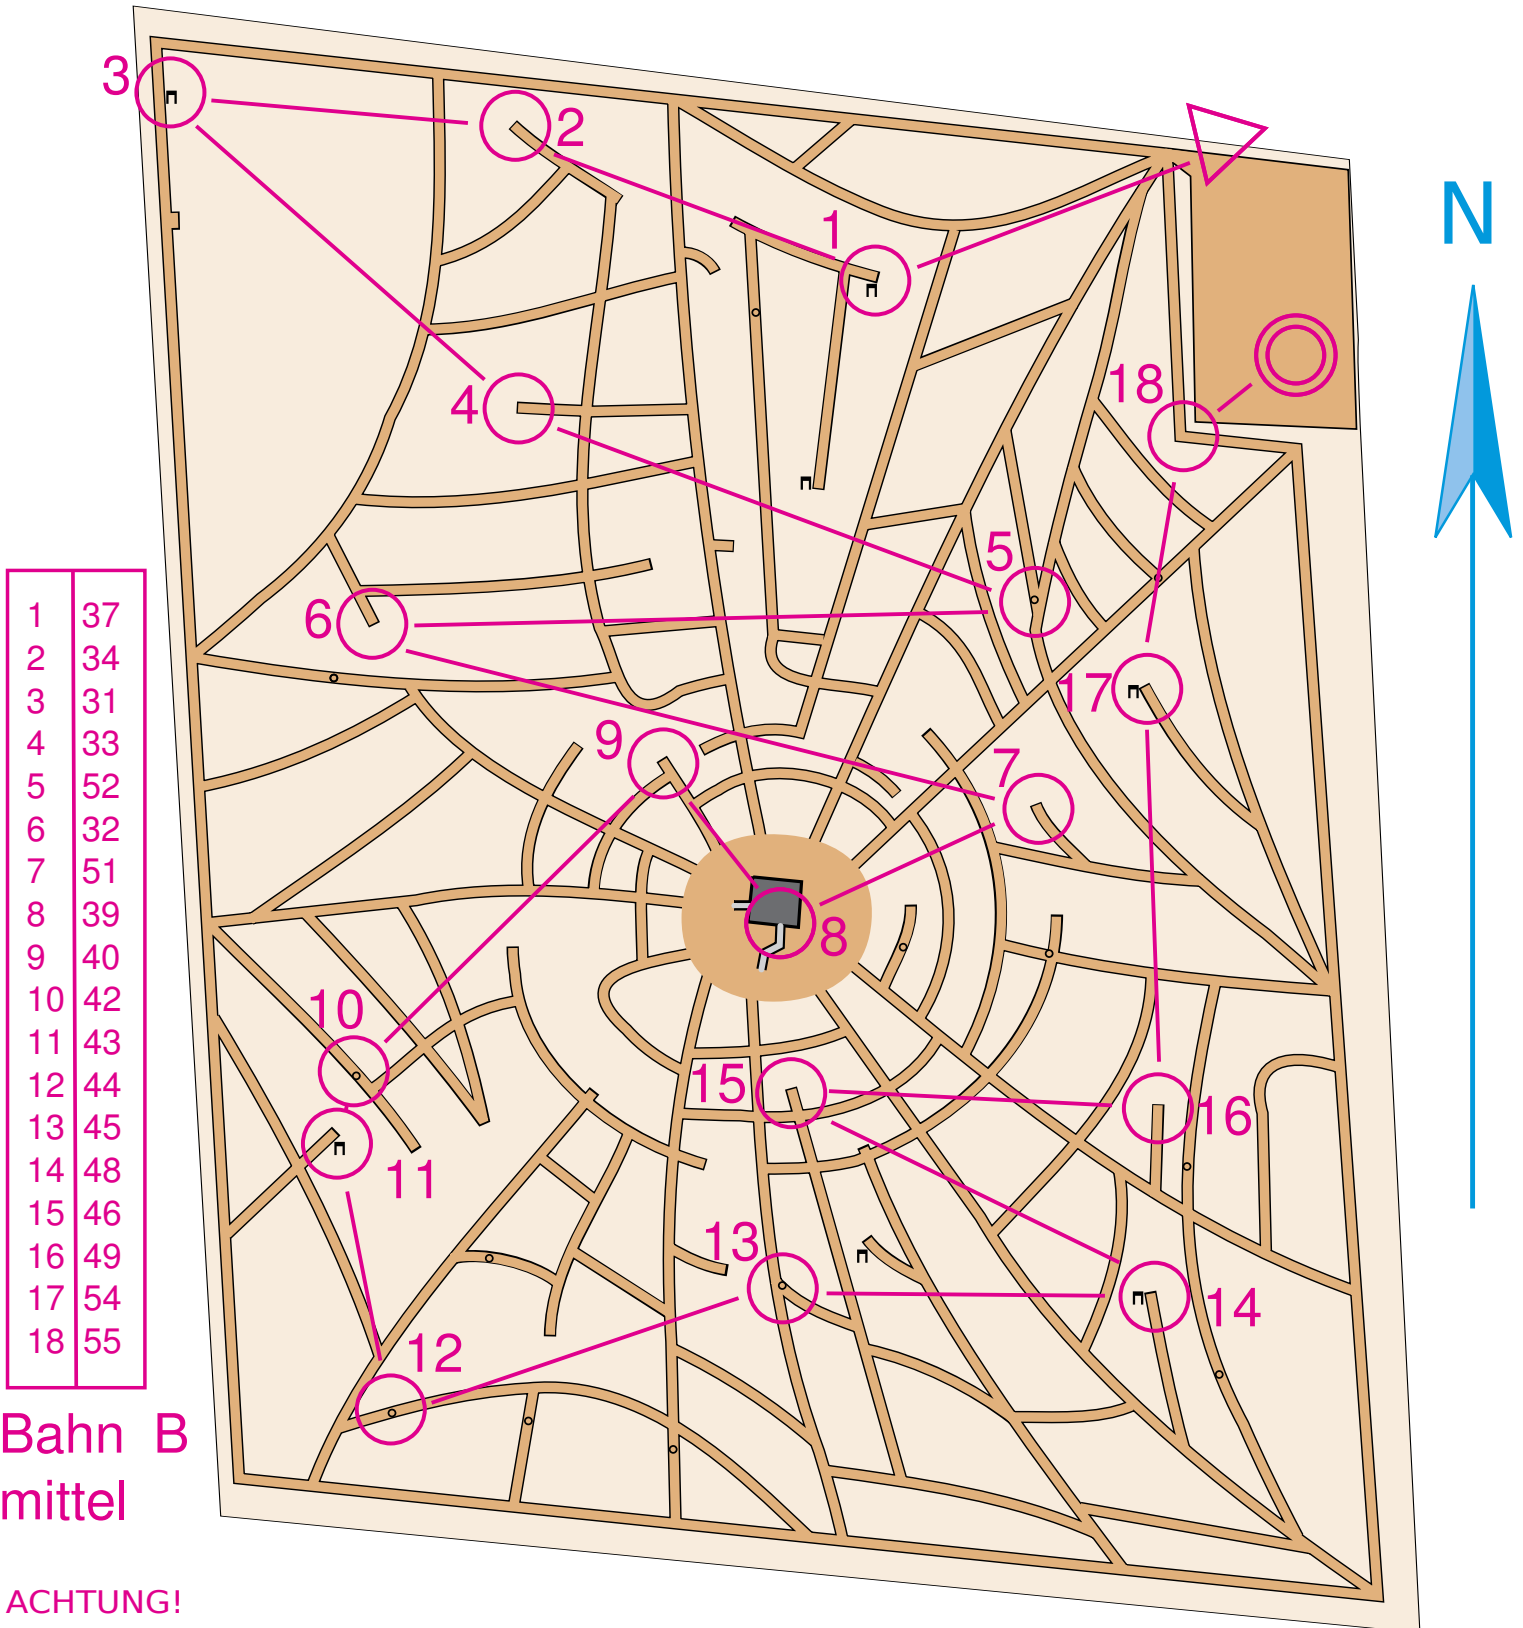

	Rutsche
	Sprinkler
	Infotafel
	Pfad im Mais
	Mais (betreten verboten)

**Bahn B
mittel**

ACHTUNG!
 Das Queren des Maisfelds ist verboten!
 Maispflanzen beschädigen/ausreißen verboten!
 Es dürfen nur die mit Stroh ausgelegten Wege benutzt werden!
 Auf dem Boden sind Bewässerungsrohre und Sprinkler: Stolper- und Beschädigungsgefahr!